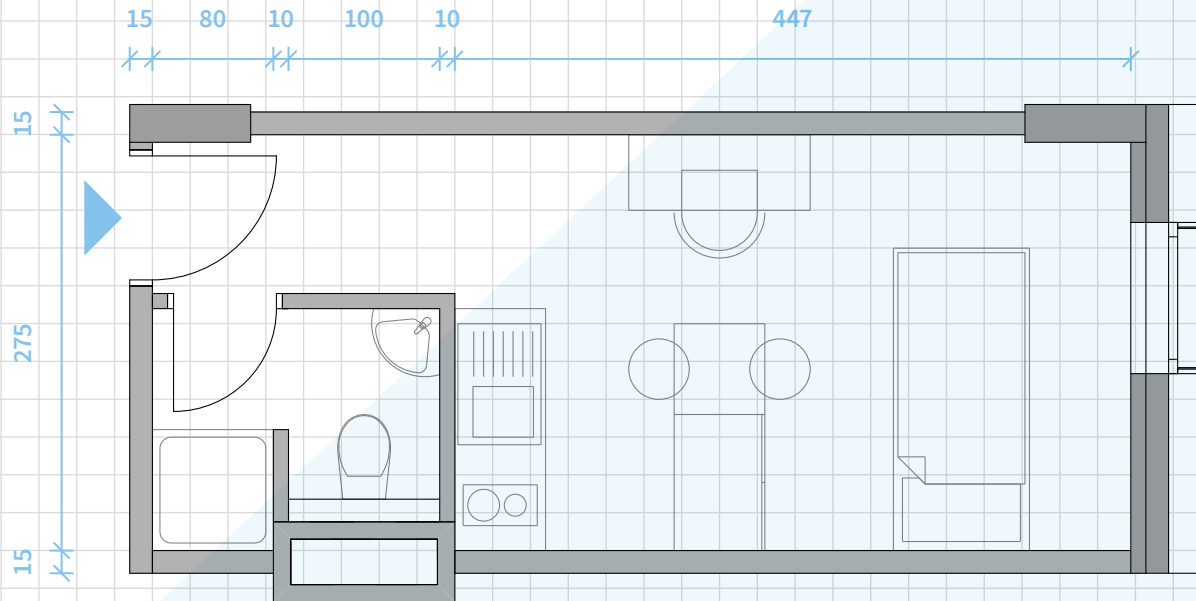

étage 1

étage 2

étage 3

étage 4

Salle de bain

1 receveur de douche
80 x 80 cm, 1 lavabo,
1 porte serviette, 1 miroir
60 x 80 cm, 1 wc suspendu
et 1 porte papier.

Coin bureau

1 bureau et 1 chaise.

Coin nuit

1 lit simple,
1 commode de rangement
et 1 table de nuit.

Coin cuisine

ensemble de cuisine de 100 cm
comprenant 1 bac évier, 1 plaque
de cuisson simple, 1 frigo, 1 hotte
à recyclage, 1 meuble bas et haut,
1 table de cuisine et 2 tabourets.

● exemple type
studio étudiant

18,28 m²

voir plan au verso >

La Résidence Galiléo comprend :

128
studios étudiant
de 17,88 à 27,04 m²

Les avantages des studios étudiant :

- Confort et ergonomie (meublés sur mesure).
- Indépendance et autonomie (Salle de douche et cuisine).
- Investissement abordable.
- Rendement intéressant.
- Gestion all inclusive.

Echelle 1/50ème
1 cm = 50 cm

50 cm

Documentation & vente exclusive :

Générale Immobilière s.a.
12, avenue du Rock'n'roll
L-4361 Esch-sur-Alzette

www.genimmo.lu
T. +352 511 971-1
genimmo@pt.lu

www.residence-galileo.lu